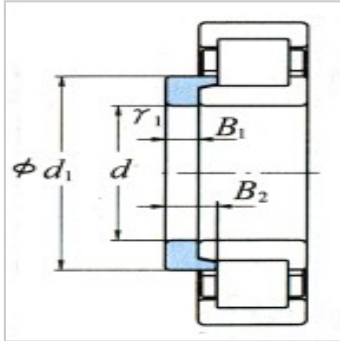

圆柱滚子轴承

单列 L 字形挡圈 d 90 ~ 320mm-HJ220E

参数信息:

外形尺寸(mm) :

d :	100
d :	127.5
B :	10
B :	15
r(最小) :	2.1
轴承代号 :	HJ220E
(参考) :	0.44

: