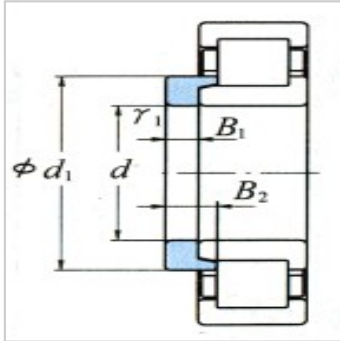

圆柱滚子轴承

单列 L 字形挡圈 d 90 ~ 320mm-HJ2220E

参数信息:

外形尺寸(mm) :

d :	100
d :	127.5
B :	10
B :	16
r(最小) :	2.1
轴承代号 :	HJ2220E
(参考) :	0.45

: