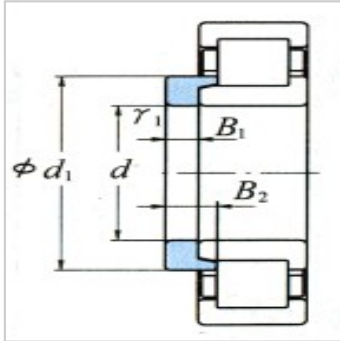

## 圆柱滚子轴承

## 单列 L 字形挡圈 d 90 ~ 320mm-HJ2320E

参数信息:

外形尺寸(mm) :

d :	100
d :	139.6
B :	13
B :	23.5
r(最小) :	3
轴承代号 :	HJ2320E
(参考) :	0.92

: