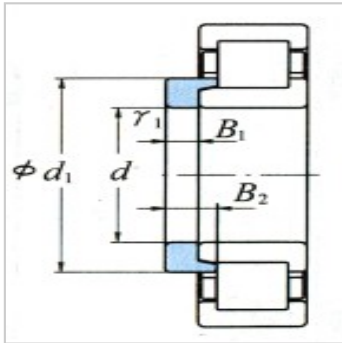

圆柱滚子轴承

单列 L 字形挡圈 d 90 ~ 320mm-HJ2219E

参数信息:

外形尺寸(mm) :

d :	95
d :	120.6
B :	9
B :	15.5
r(最小) :	2.1
轴承代号 :	HJ2219E
(参考) :	0.365

: