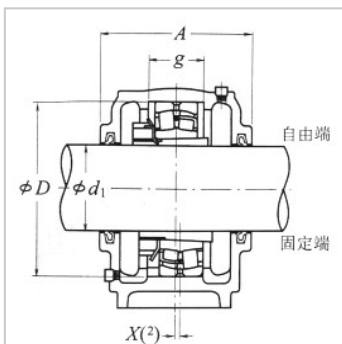

立式带座调心轴承

大型立式带座调心轴承 d 280 ~ 450mm-SD3164S+23164CAKSD3164SG+23164CAK

参数信息:

d :	300
-----	-----

型号(1) :

自由端 :	SD3164S
固定端 :	SD3164S G

尺寸(mm) :

DH8 :	540
Hh13 :	325
J :	890
N :	50
N :	67
A :	430
L :	1060
A :	400
H :	100
H :	640
J :	250
gH13 :	186
gH13 :	176
t(规格) :	M36
s(规格) :	M42
(参考) :	480

调心球轴承 :

型号 :	23164CA K
额定动载荷Cr(N) :	3050000
型号 :	H3164
油封(2) :	GS64

: