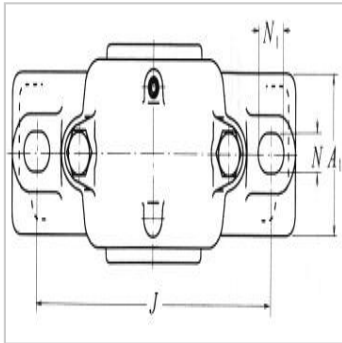

立式带座调心轴承

大型立式带座调心轴承 d 280 ~ 450mm-SD3164S+23164CAKSD3164SG+23164CAK

参数信息:

d :	300
-----	-----

型号(1) :

自由端 :	SD3164S
固定端 :	SD3164S G

尺寸(mm) :

DH8 :	540
Hh13 :	325
J :	890
N :	50
N :	67
A :	430
L :	1060
A :	400
H :	100
H :	640
J :	250
gH13 :	186
gH13 :	176
t(规格) :	M36
s(规格) :	M42
(参考) :	480

调心球轴承 :

型号 :	23164CA K
额定动载荷Cr(N) :	3050000
型号 :	H3164
油封(2) :	GS64

: