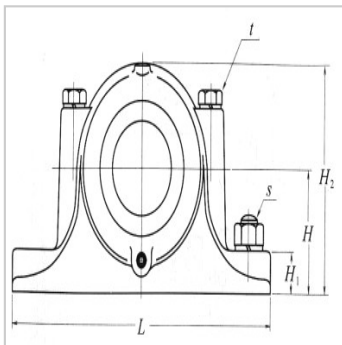

立式带座调心轴承

大型立式带座调心轴承 d 280 ~ 450mm-SD3164S+23164CAKSD3164SG+23164CAK

参数信息:

d :	300
-----	-----

型号(1) :

自由端 :	SD3164S
固定端 :	SD3164S G

尺寸(mm) :

DH8 :	540
Hh13 :	325
J :	890
N :	50
N :	67
A :	430
L :	1060
A :	400
H :	100
H :	640
J :	250
gH13 :	186
gH13 :	176
t(规格) :	M36
s(规格) :	M42
(参考) :	480

调心球轴承 :

型号 :	23164CA K
额定动载荷Cr(N) :	3050000
型号 :	H3164
油封(2) :	GS64

: