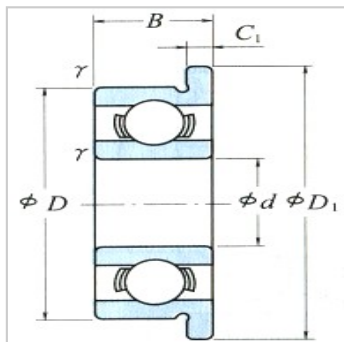

## 小型球轴承及微型球轴承

## 英制系列、带止动挡边 d 1.191~9.525mm-FR166FR166ZZ

## 外形尺寸:

d :	4.762
D :	9.525
D :	10.719
B :	3.175
B :	3.175
C :	0.584
C :	0.787
r(最小) :	0.1

## 安装尺寸 (mm) :

d(最小) :	5.6
d(最大) :	5.9
r(最大) :	0.1