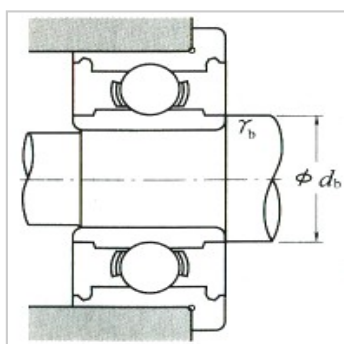

## 外形尺寸:

d :	4.762
D :	9.525
D :	10.719
B :	3.175
B :	3.175
C :	0.584
C :	0.787
r(最小) :	0.1

## 安装尺寸 (mm) :

d(最小) :	5.6
d(最大) :	5.9
r(最大) :	0.1