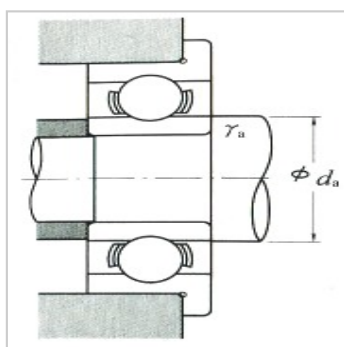

## 外形尺寸:

d :	4.762
D :	9.525
D :	10.719
B :	3.175
B :	3.175
C :	0.584
C :	0.787
r(最小) :	0.1

## 安装尺寸 (mm) :

d(最小) :	5.6
d(最大) :	5.9
r(最大) :	0.1