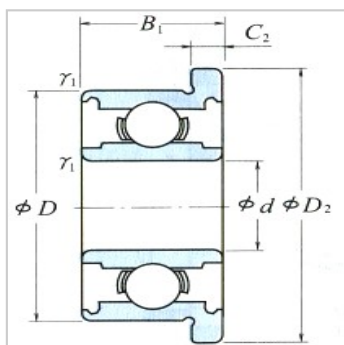

## 小型球轴承及微型球轴承

## 外形尺寸:

d :	4.762
D :	9.525
D :	10.719
B :	3.175
B :	3.175
C :	0.584
C :	0.787
r(最小) :	0.1

## 安装尺寸 (mm) :

d(最小) :	5.6
d(最大) :	5.9
r(最大) :	0.1